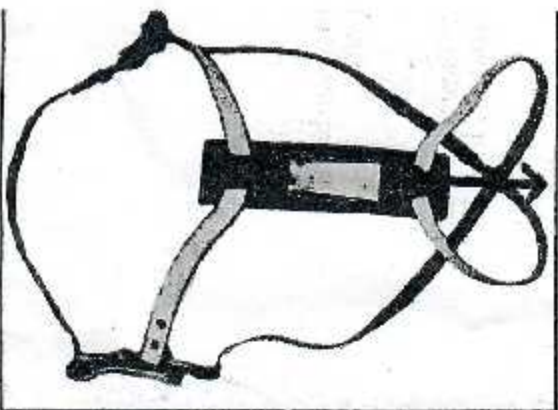

BEDÆKNINGSSELE

Krydses over skuldrene/nakken

Markerings pilen på selet
skal pege fremad mod
vadderens hoved

www.net-op-as.dk
netop@net-op-as.dk
Tlf. 97 17 35 00